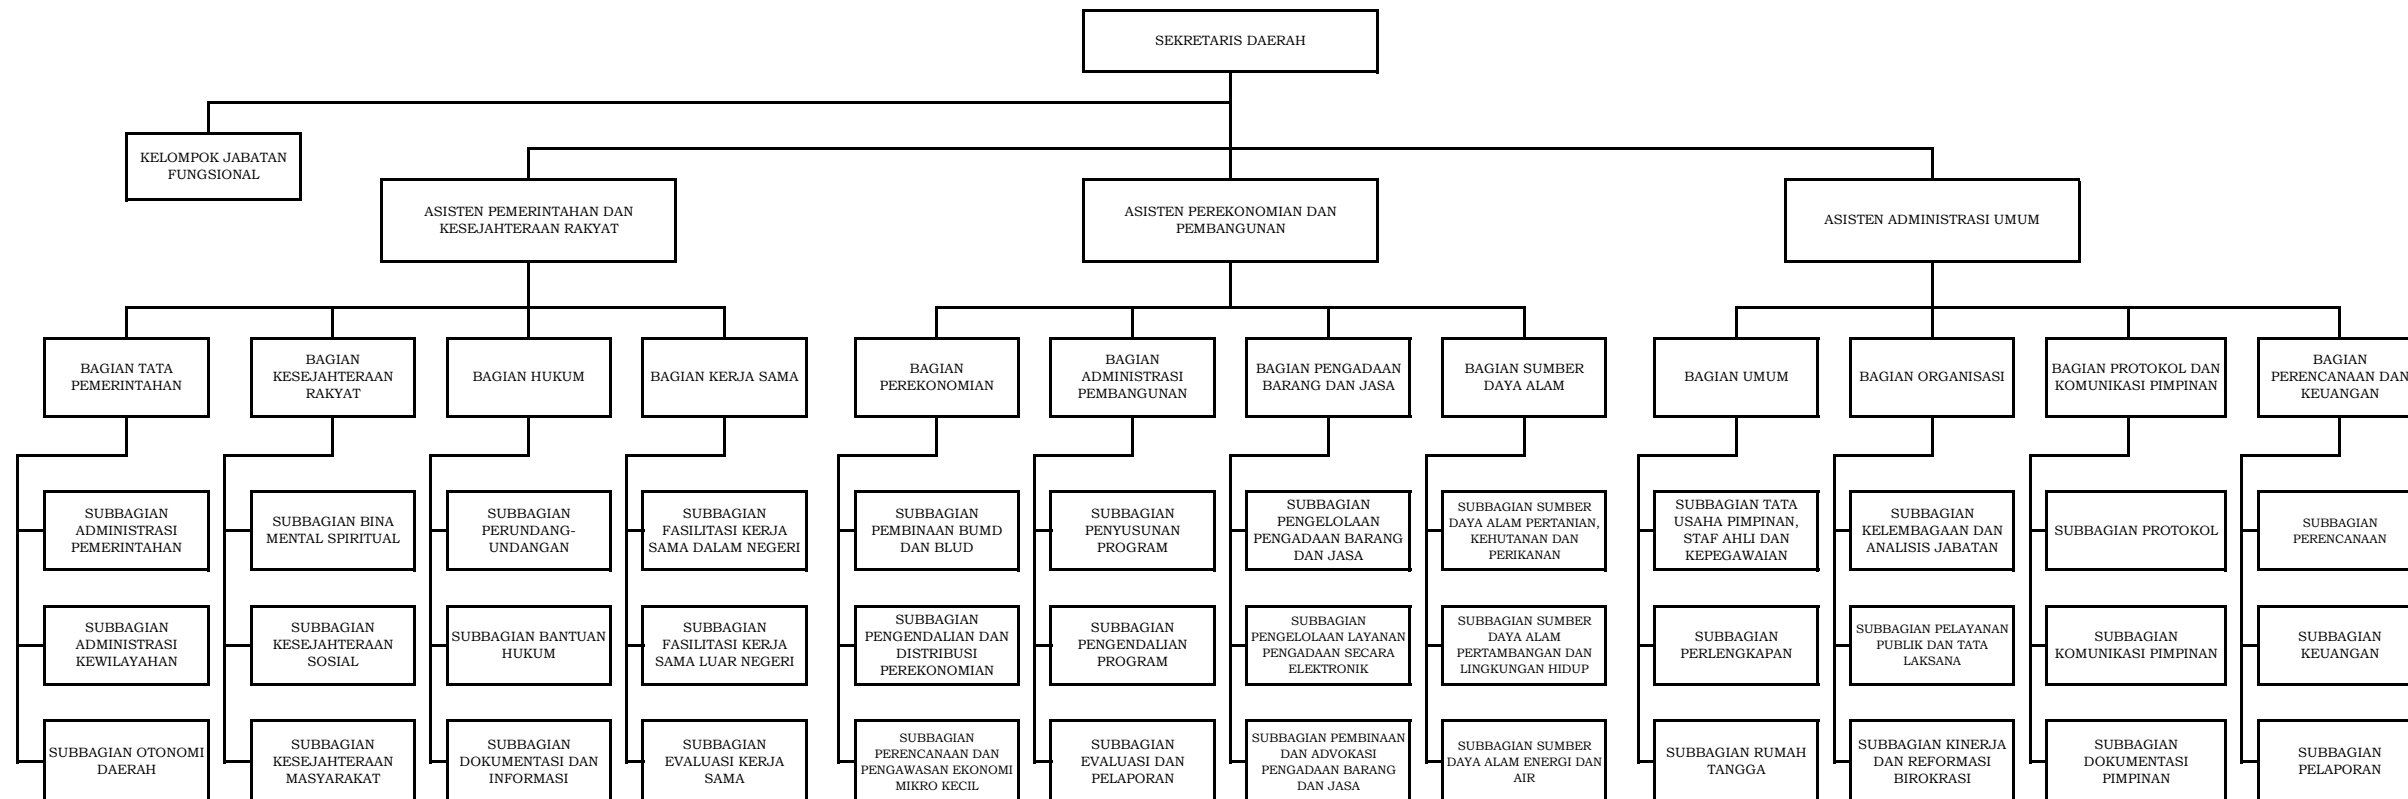

SUSUNAN ORGANISASI SEKRETARIAT DAERAH

BUPATI SOLOK,
 dto
GUSMAL